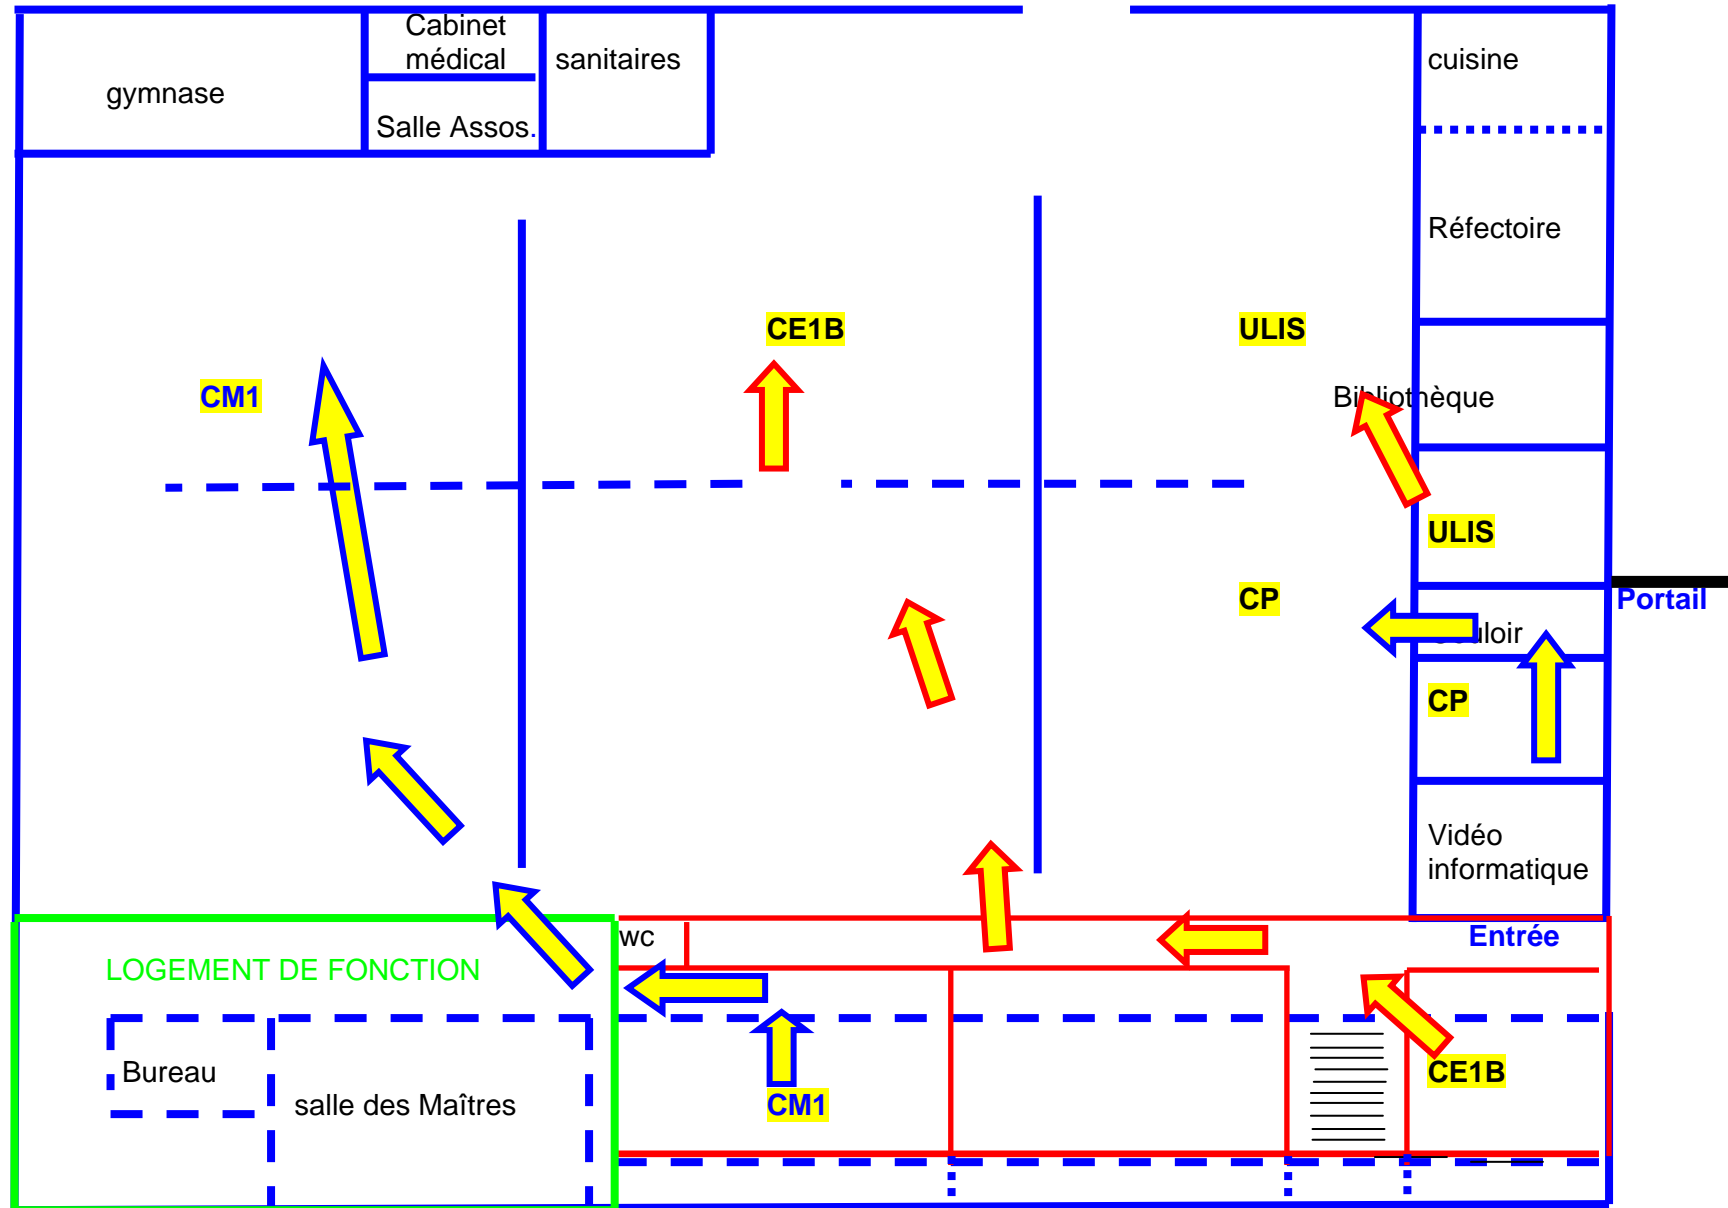

Récréation de 10h00 à 10h20 et de 15h00 à 15h20

En rouge l'étage – en bleu, les rez de chaussée