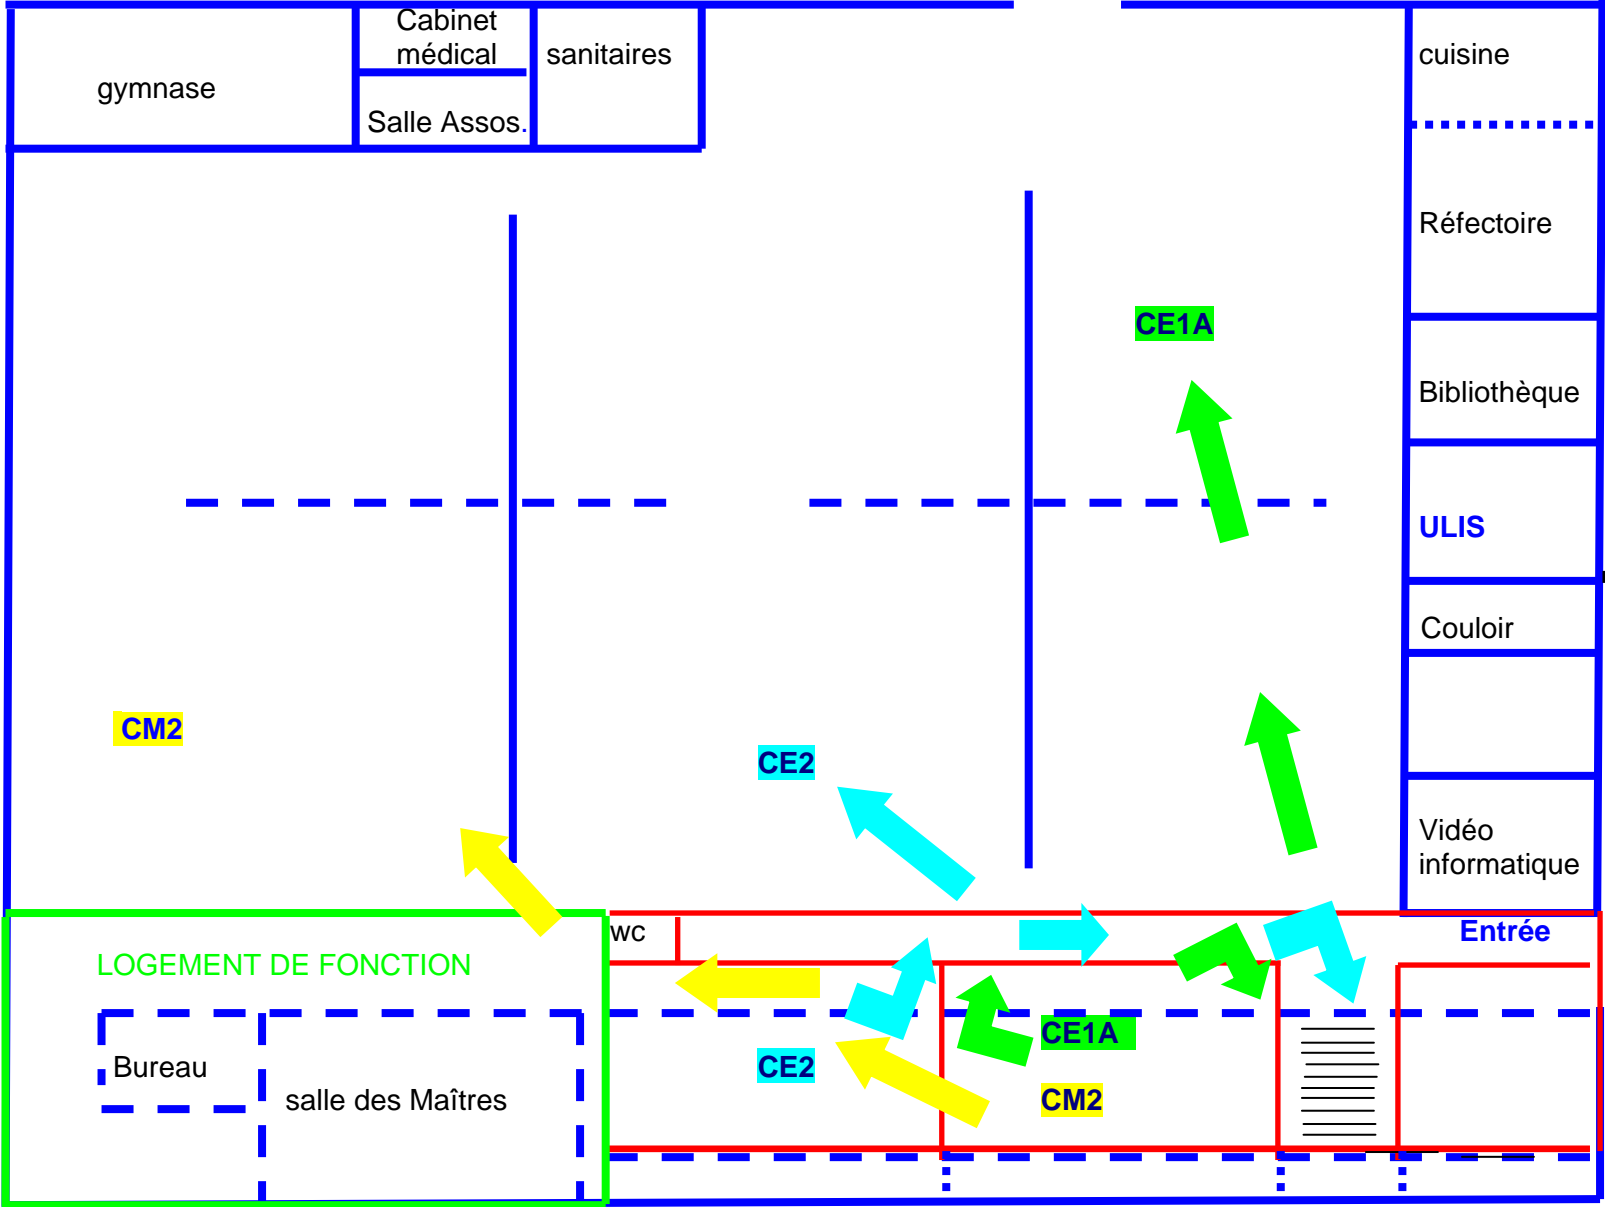

Récréation 2 de 10h20 à 10h40 et de 15h20 à 15h40

En rouge l'étage – en bleu, les rez de chaussée